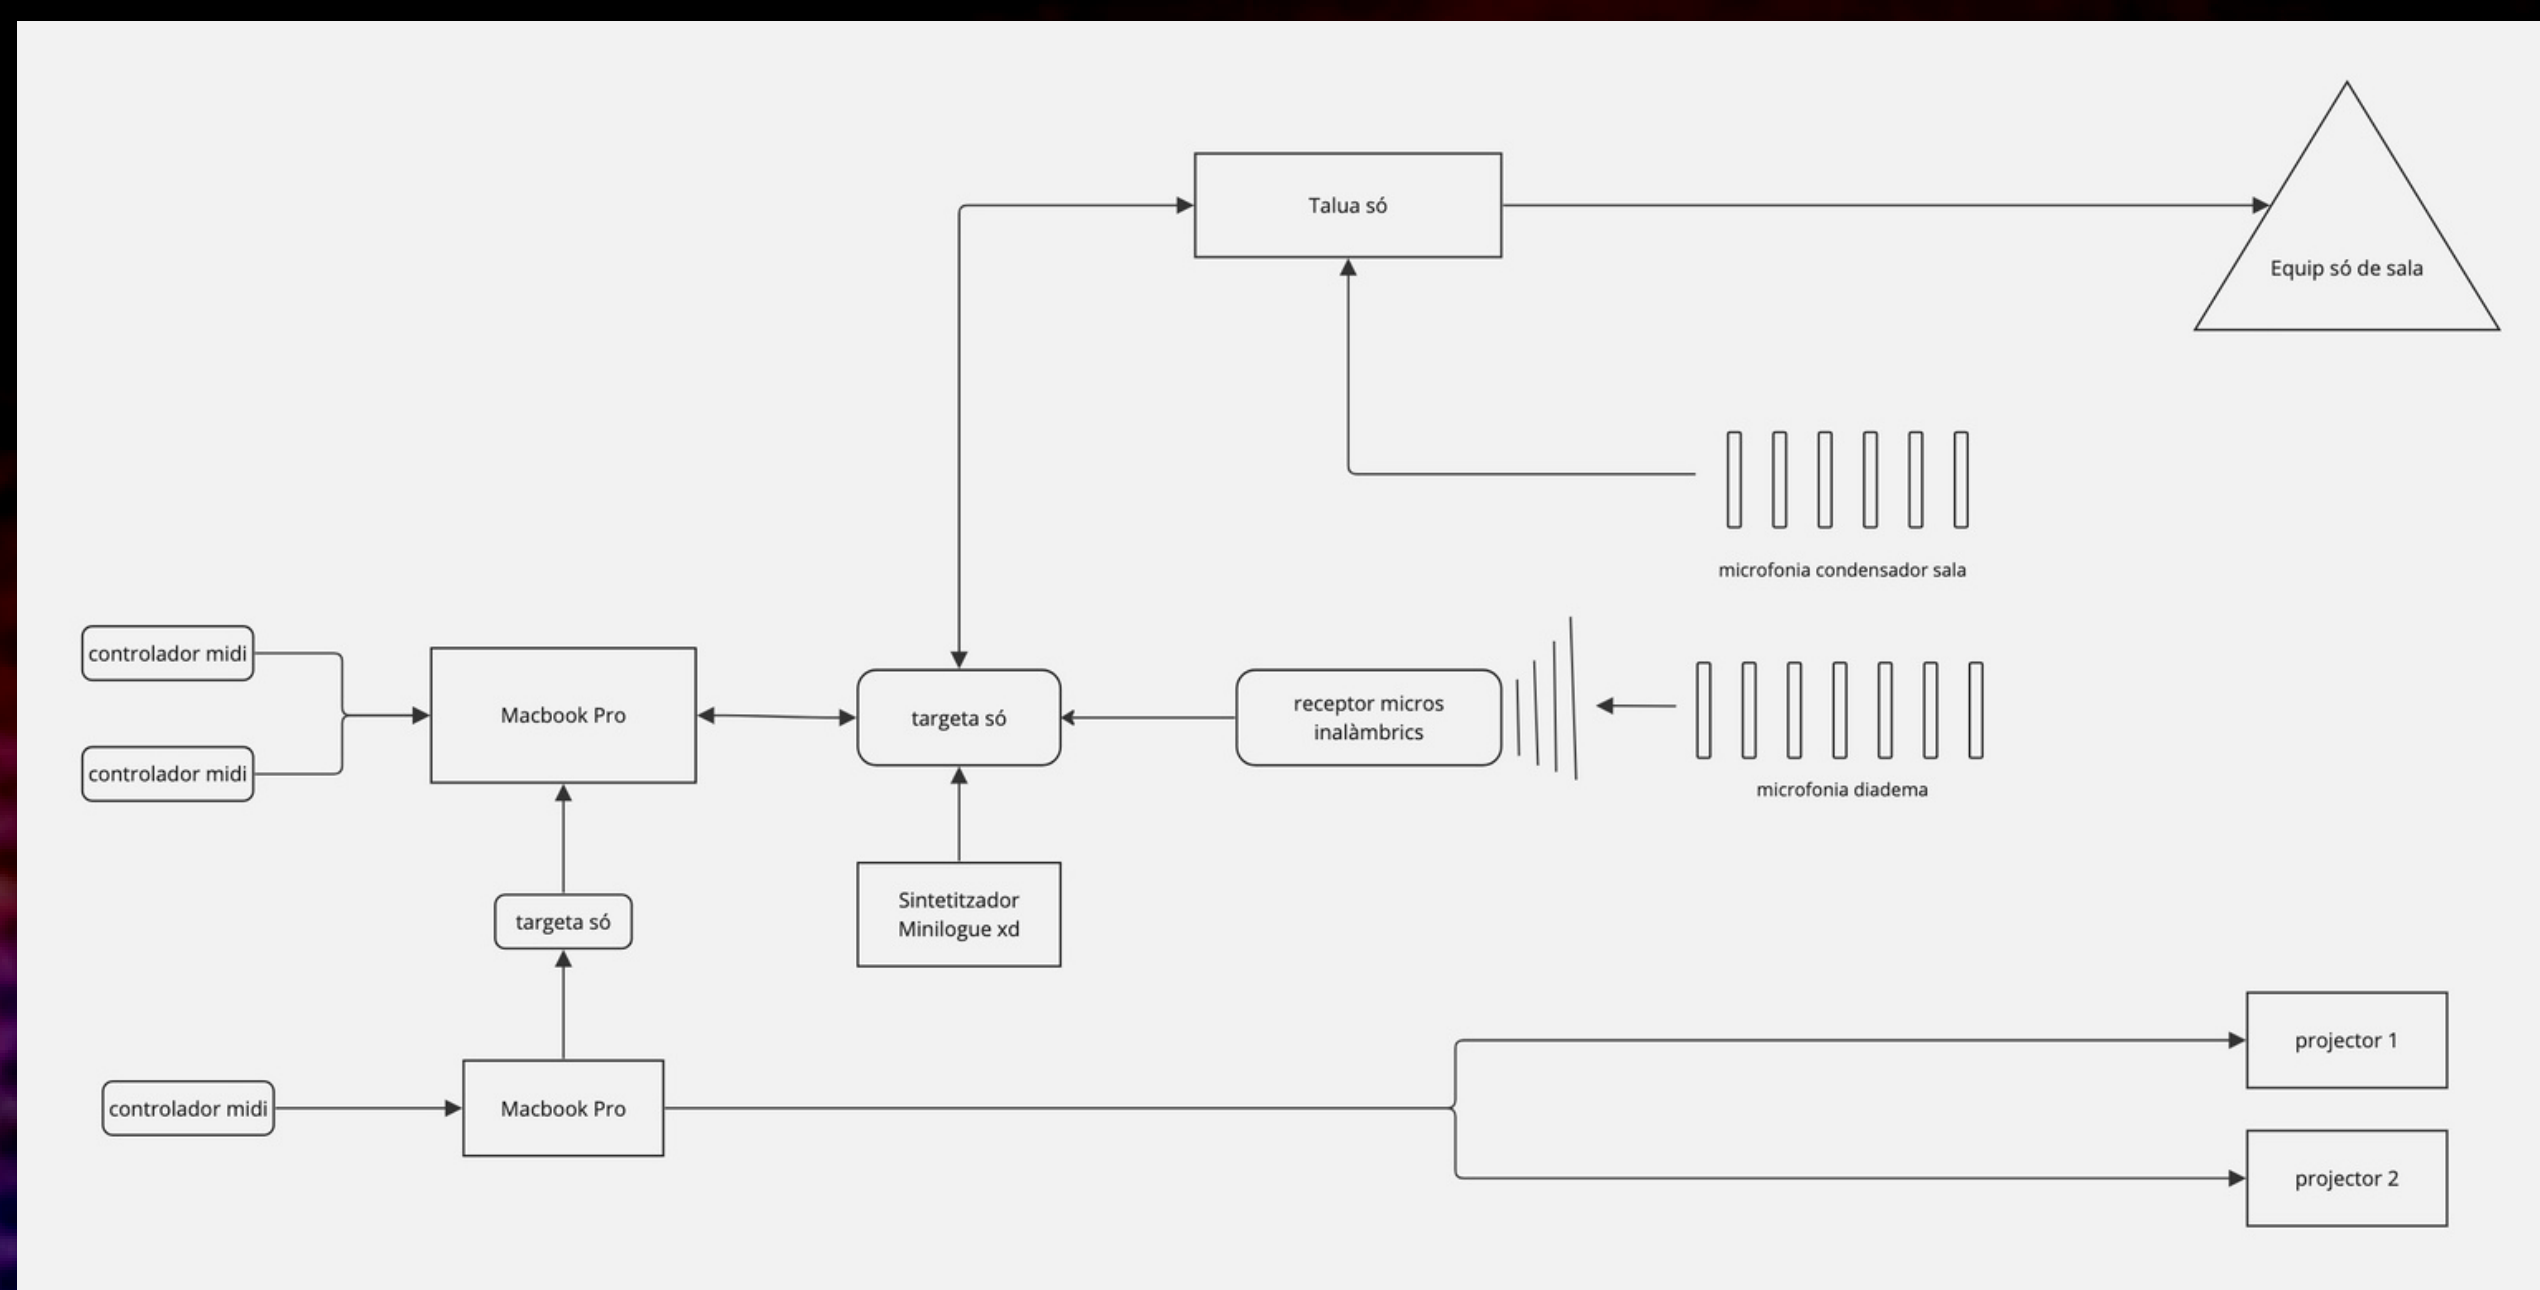

Esquema tècnic audiovisual: