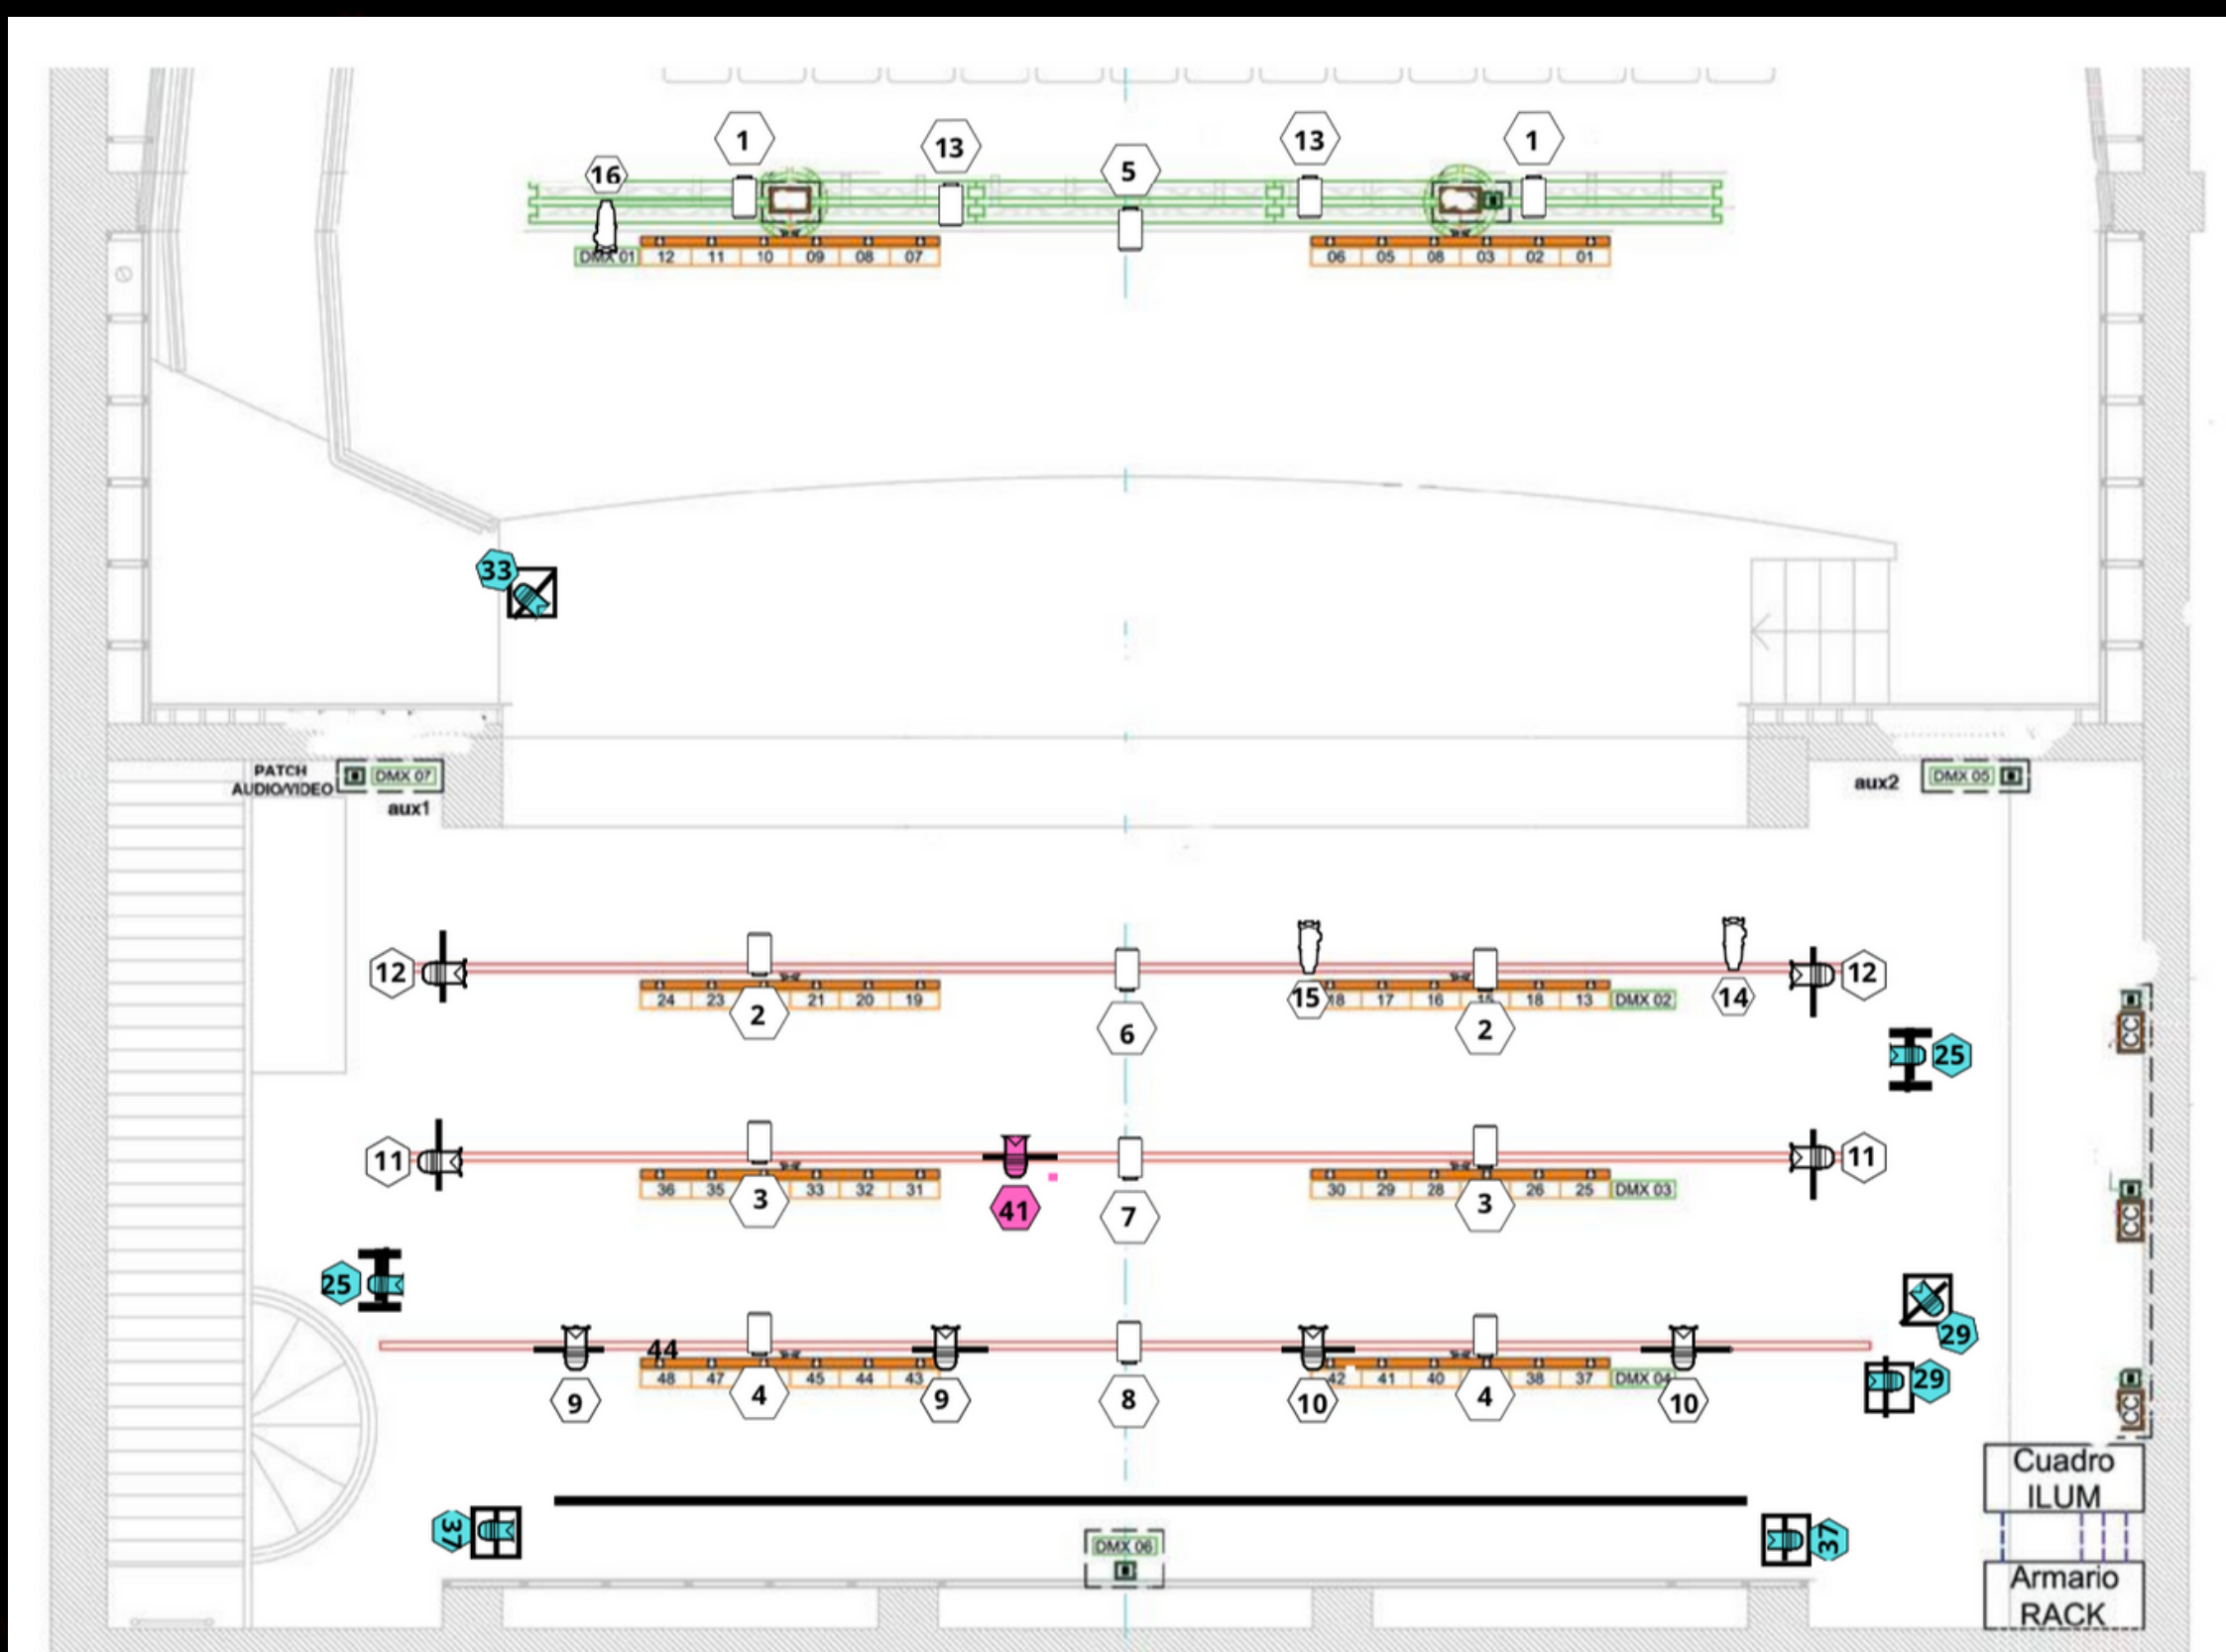

Necessitats tècniques

ESCENARI:

- Escenari: 8 X 7 m aprox.

VISUALS:

- Ciclorama (o pantalla de retroprojecció) 8X4 aprox
- Projector 8000 lumens aprox.
- Projector 3000 lumens aprox. (opcional)
- Cables Hdmi desde zona de control de visuals a projector.

Cables:

- Cablejat necessari per a connectar micros d'escena amb taula de so de la sala.
- Cablejat necessari per connexió de targeta de só, a monitoratge d'escena.
- Cablejat necessari per connexió de targeta de só de sala.

- 2 Microfons de condensador (si es necessari)*
- 6 microfons de diadema amb receptor (si es necessari)*

Esquema tècnic audiovisual:

Escenari:

Plànol de llums

REFERENCIAS TOTHOM AUDITORI SANT MARTI 15/7/23

-  PC 1000w / 14 FOCOS + 14 VISERAS
-  PAR 64 / 8 FOCOS + 8 VISERAS
-  PAR LED TRITON BLUE 5 CANALES / 8 FOCOS
-  PAR LED 9 CANALES / 1 FOCO
-  RECORTE 25-50 / 4 FOCOS
-  CALLES
-  PEANAS
-  PANTALLA PROYECCION